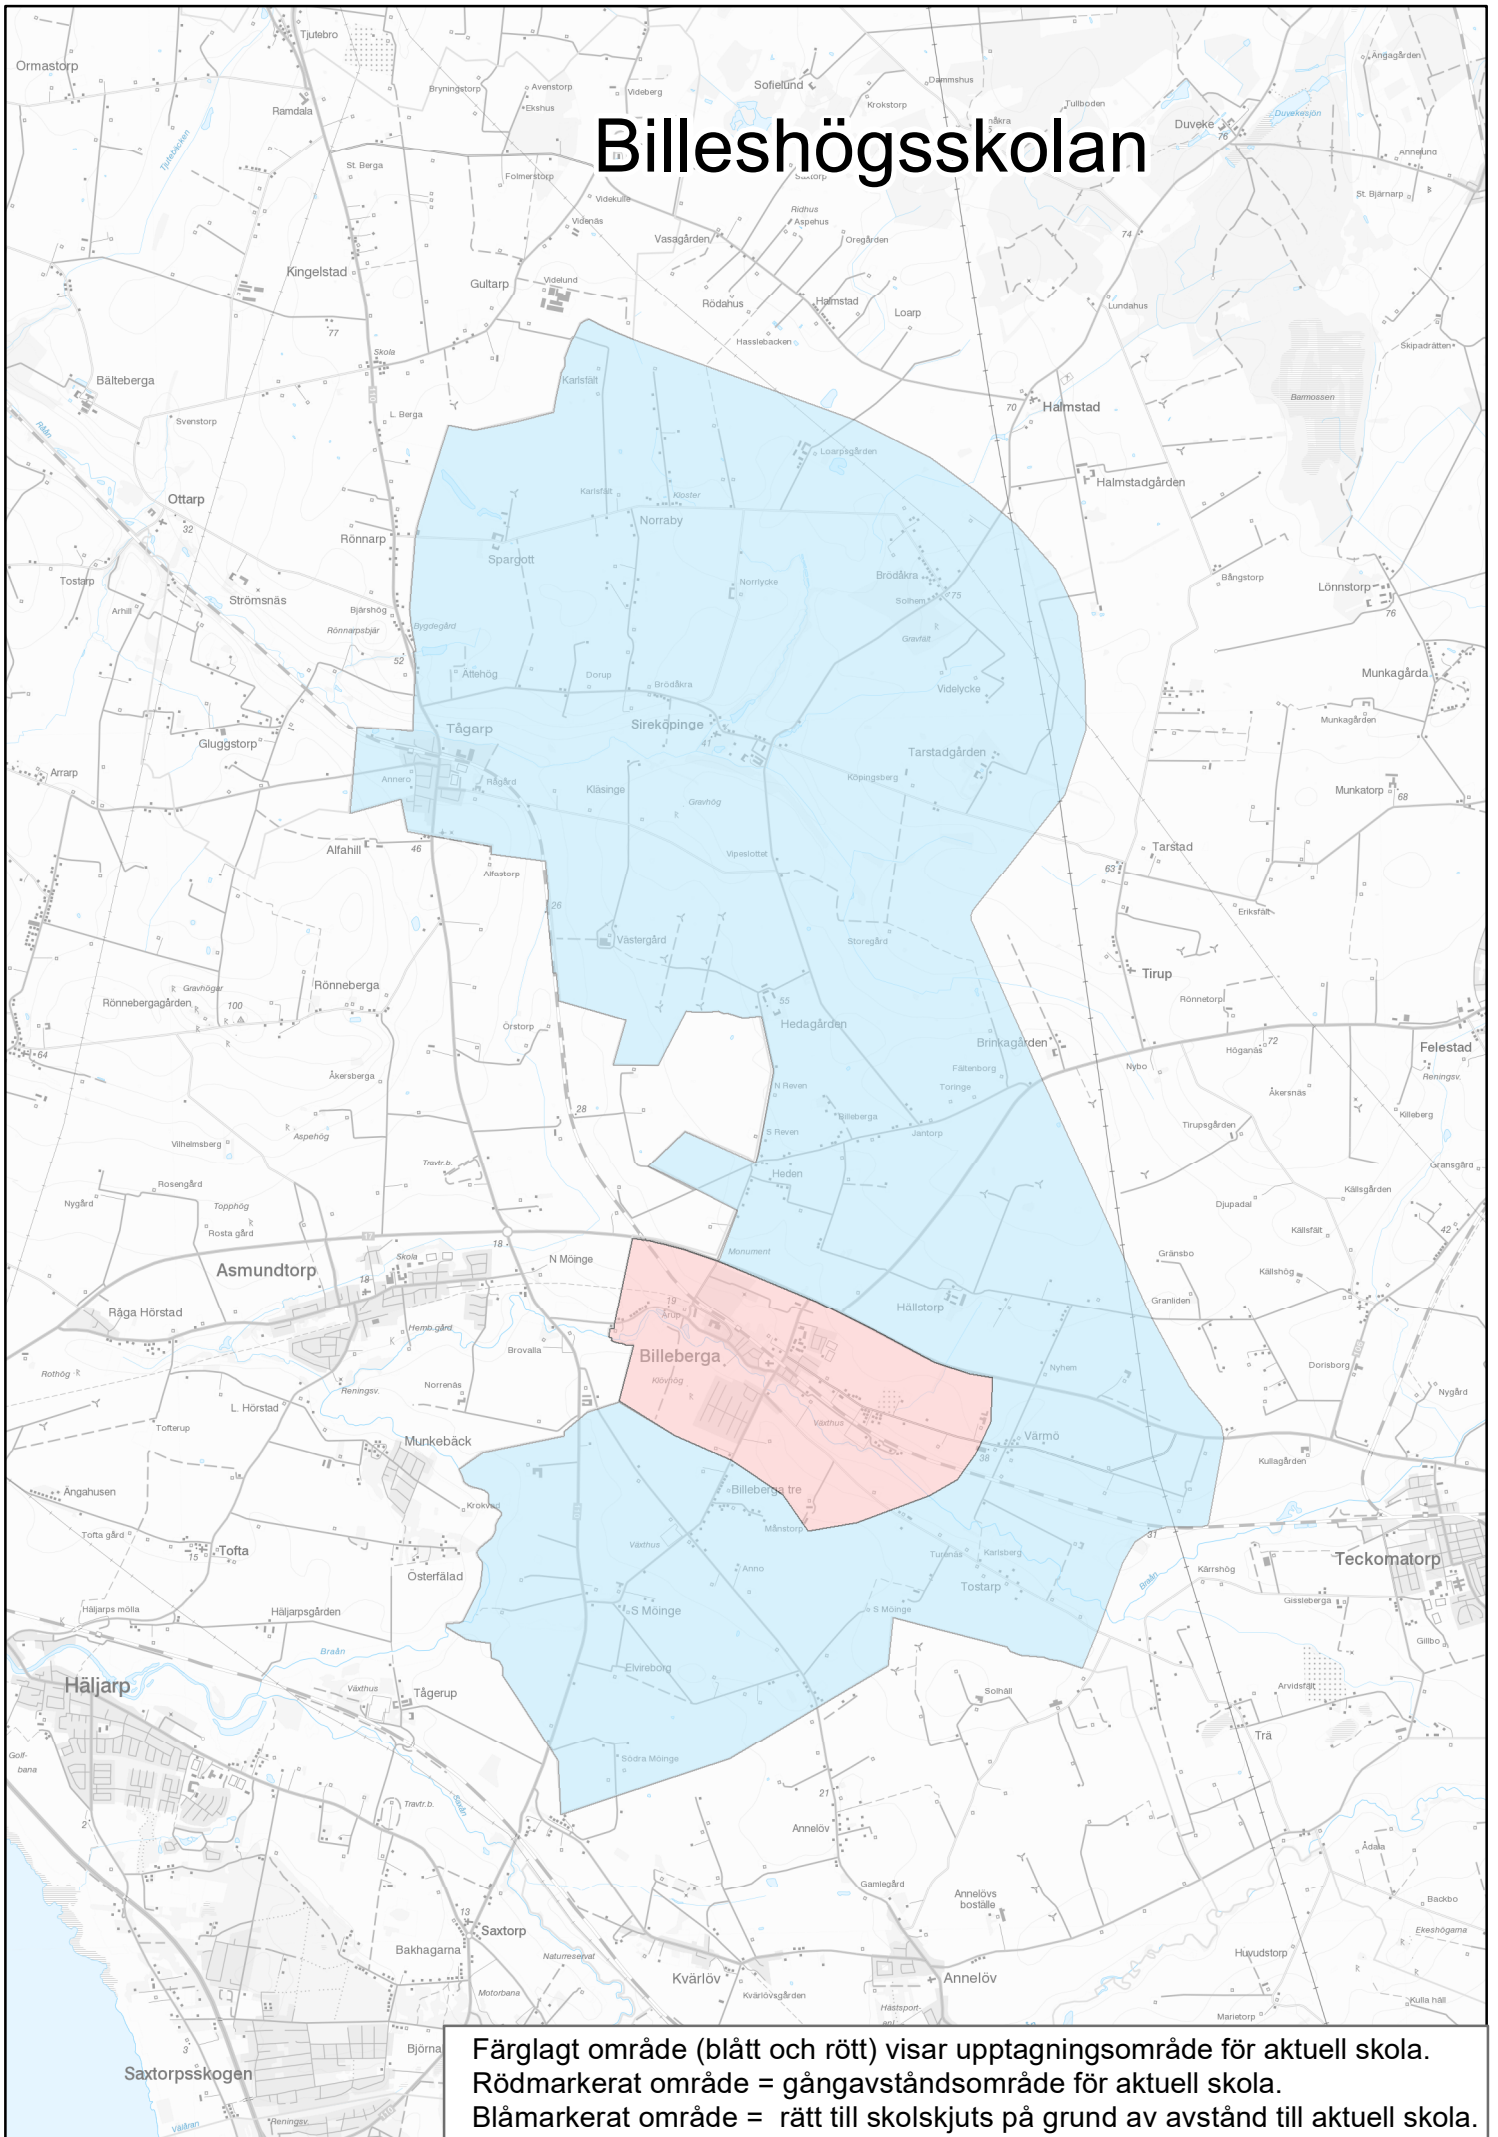

Billeshögsskolan

Färglagt område (blått och rött) visar upptagningsområde för aktuell skola.
Rödmarkerat område = gångavståndsområde för aktuell skola.
Blåmarkerat område = rätt till skolskjuts på grund av avstånd till aktuell skola.